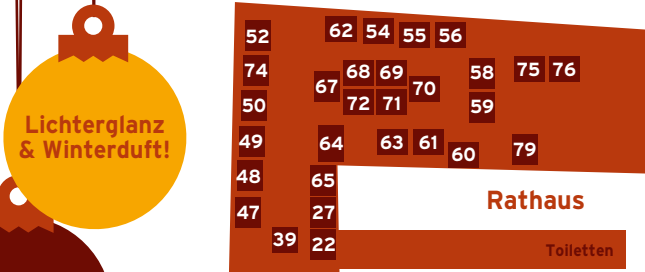

BUDENPLAN

WAS GIBT ES WO?

Rathaus

Toiletten

**Kirche
St. Matthäus**

Kohlbrink

Bühne

Kirchstraße

**Geschenkideen
für Groß
& Klein**

**Lichterglanz
& Winterduft!**

- 1 Waffeln
- 2 FairKaufspunkt
- 3 UNICEF
- 5 Glühwein
- 8 Lammers Esskultur
- 9 Reibekuchen
- 10 Pop-Up Bude
- 13 Glühwein
- 14 Drechselhütte
- 16 Grillimbiss
- 18 Heiße Bude
- 19 Churros
- 20 Weihnachtsdeko & Krippen
- 22 Pizza & Crepes
- 23 Mandelhütte
- 24 Meller Knuspersterne
- 25 Glasperlenschmuck
- 26 Karussell
- 27 Heiße Maronen
- 32 Perlenkanzlei
- 34 Mutzenmandeln
- 35 Milly & Molly
- 36 Holzapfel
- 38 Das Weberhaus
- 39 Förderverein Lindenschule Buer
- 41 Kuschteltiere
- 43 Beereneine
- 44 Lichtspiele
- 45 Fuchs & Gans
- 47 wechselnde Aussteller
- 48 Pizza & Crepes
- 49 Alles aus Holz
- 50 Das isse
- 52 Weihnachtsschmuck
- 54 MyCottonQueen
- 55 Körnerkissen
- 56 Keks-Stempel
- 59 Kartoffelsnacks
- 60 Glühwein
- 61 Die Kräuterfrau
- 62 Winterliches
- 63 Imkerhaus
- 64 Flammglachs
- 65 Thailändische Spezialitäten
- 67 Winterhütte Hof Luckmann
- 68 NähDings
- 69 Petrimarkt
- 70 Bastelarbeiten
- 71 Mandeln & Süßes
- 72 Der Geduldssaden
- 73 Bastelarbeiten
- 74 Handarbeiten
- 75 Grillimbiss
- 76 Winter-Cocktails
- 79 Arabische Spezialitäten

Änderungen vorbehalten.
Die Nummerierung entspricht der Nummer am Stand.